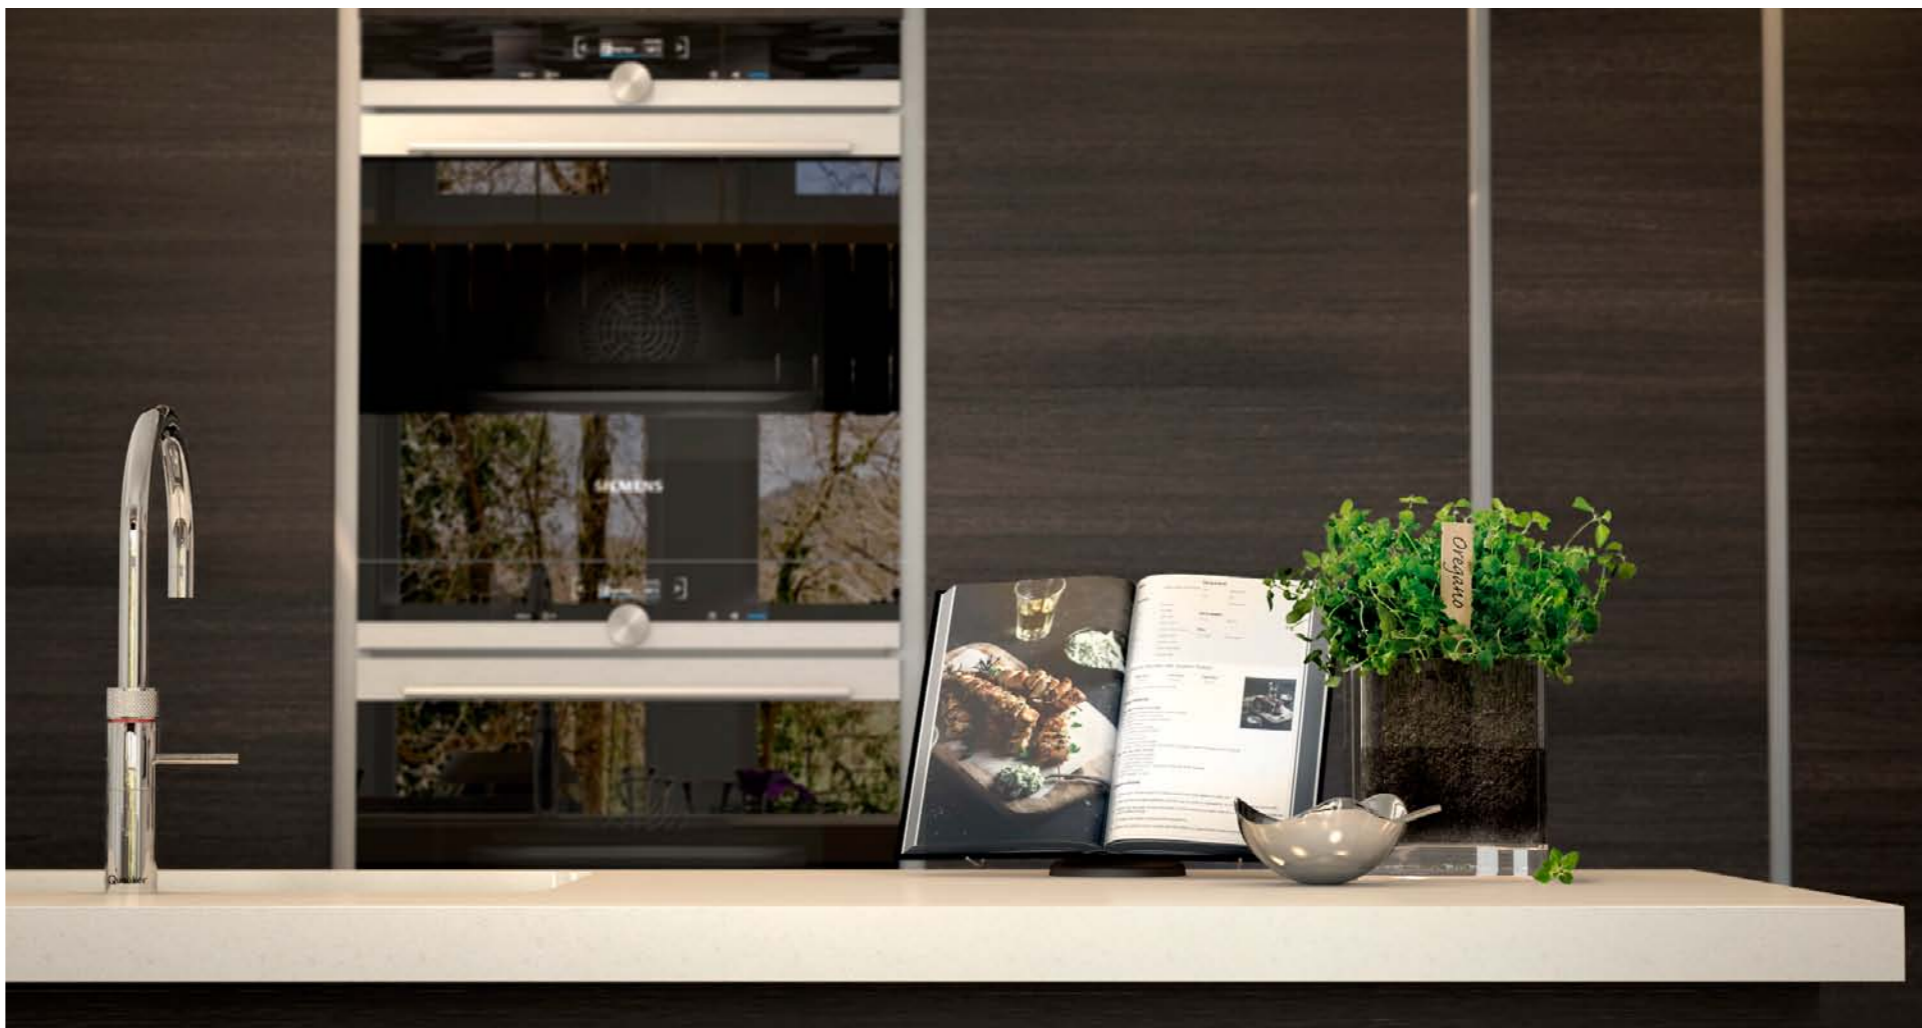

sanders.shiers

D I G I T A L C R A F T

sanders.shiers

D I G I T A L C R A F T

Maritime House
Discovery Quay,
Falmouth
TR11 3XA
+44 (0)1326 211777

studio@sanders-shiers.co.uk
www.sanders-shiers.co.uk

19 Eastbourne Terrace
Paddington Station
London
W2 6LG
+44 (0) 20 3626 0080